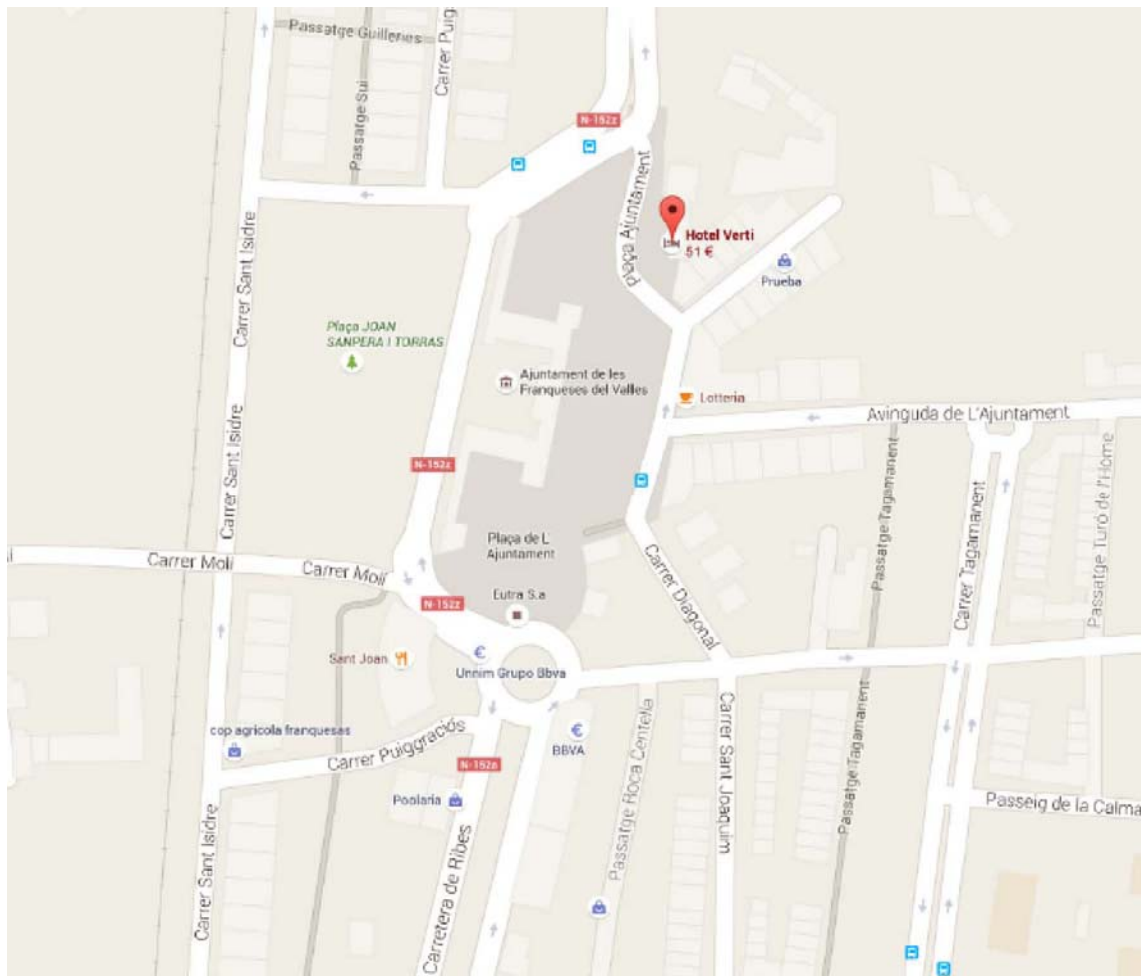

COMO LLEGAR AL HOTEL VERTI

Aeropuerto El Prat – Les Franqueses del Vallès centro:

- 1- RENFE Línea R2 Aeropuerto El Prat – Barcelona Sants.**
- 2- Traslado en Barcelona-Sants a Línea R3**

Línea	Salida Origen	Traslado en Barcelona-Sants		Línea	Llegada Destinació	Temps de viatge
		Llegada	Salida			
R2	05.42	05.58	06.02	R3	06.48	1.06
R2	06.38	06.57	07.01	R3	07.47	1.09
R2	07.08	07.27	07.52	R3	08.40	1.32
R2	07.38	07.57	08.22	R3	09.10	1.32
R2	08.38	08.57	09.01	R3	09.46	1.08
R2	09.38	09.57	10.22	R3	11.11	1.33
R2	10.38	10.57	11.22	R3	12.12	1.34
R2	11.38	11.57	12.02	R3	12.47	1.09
R2	12.38	12.57	13.03	R3	13.50	1.12
R2	13.08	13.27	13.33	R3	14.22	1.14
R2	14.08	14.27	14.30	R3	15.22	1.14
R2	15.08	15.27	15.49	R3	16.36	1.28
R2	15.38	15.57	16.10	R3	16.57	1.19
R2	17.08	17.27	17.32	R3	18.20	1.12
R2	17.38	17.57	18.03	R3	18.49	1.11
R2	18.08	18.27	18.36	R3	19.24	1.16
R2	18.38	18.57	19.21	R3	20.07	1.29
R2	19.08	19.27	19.45	R3	20.36	1.28
R2	20.38	20.57	21.02	R3	21.48	1.10
R2	21.08	21.27	21.32	R3	22.20	1.12
R2	22.08	22.27	22.30	R3	23.15	1.07

PLANO DE SITUACIÓN

HOTEL VERTI

**Jacint Verdager, 3 - Ctra. de Ribes, 5
08520 Les Franqueses del Vallès (Barcelona)**

TRAYECTO AEROPUERTO EL PRAT – HOTEL VERTI EN COCHE

C17 SALIDA N° 22 Caldes de Montbui / Canovelles / Granollers Nord