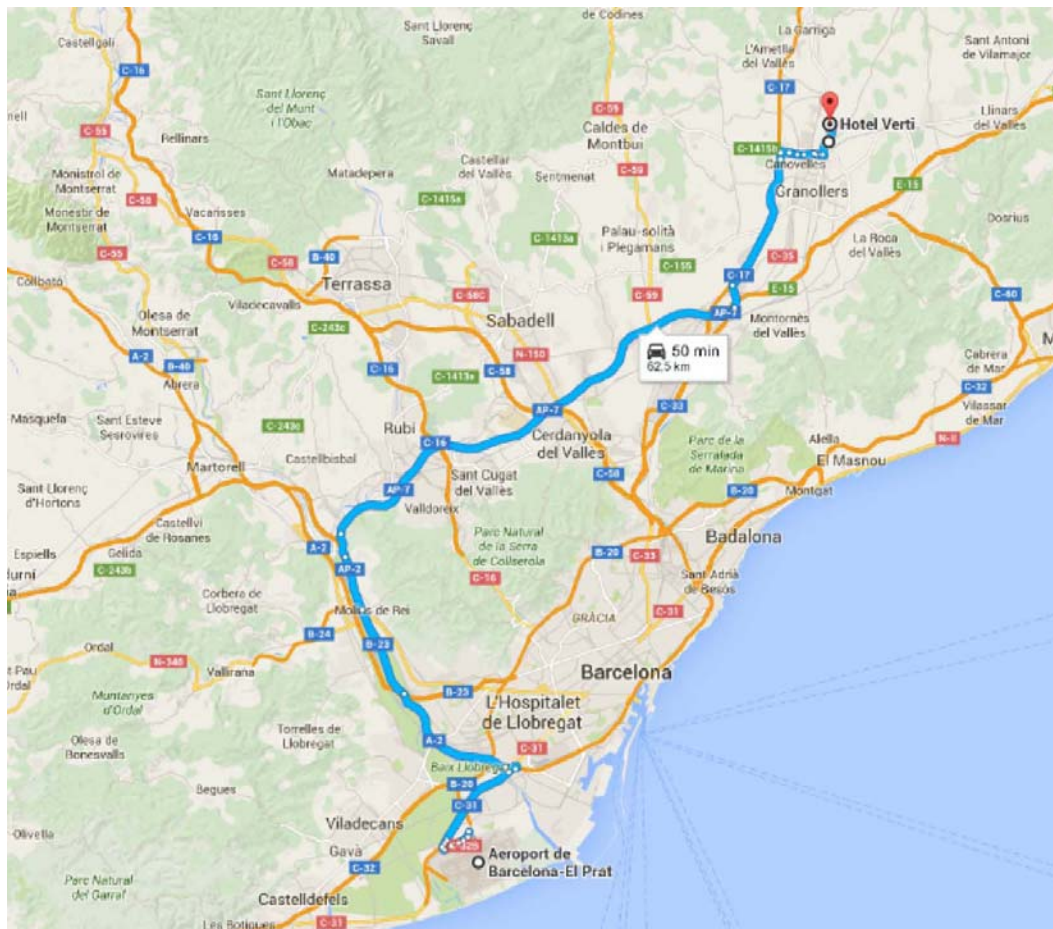

COMO LLEGAR AL HOTEL VERTI

Aeropuerto El Prat – Les Franqueses del Vallès centro:

- 1- RENFE Línea R2 Aeropuerto El Prat – Barcelona Sants.**
- 2- Traslado en Barcelona-Sants a Línea R3**

Línea	Salida Origen	Traslado en Barcelona-Sants		Línea	Llegada Destinació	Temps de viatge
		Llegada	Salida			
R2	05.42	05.58	06.02	R3	06.48	1.06
R2	06.38	06.57	07.01	R3	07.47	1.09
R2	07.08	07.27	07.52	R3	08.40	1.32
R2	07.38	07.57	08.22	R3	09.10	1.32
R2	08.38	08.57	09.01	R3	09.46	1.08
R2	09.38	09.57	10.22	R3	11.11	1.33
R2	10.38	10.57	11.22	R3	12.12	1.34
R2	11.38	11.57	12.02	R3	12.47	1.09
R2	12.38	12.57	13.03	R3	13.50	1.12
R2	13.08	13.27	13.33	R3	14.22	1.14
R2	14.08	14.27	14.30	R3	15.22	1.14
R2	15.08	15.27	15.49	R3	16.36	1.28
R2	15.38	15.57	16.10	R3	16.57	1.19
R2	17.08	17.27	17.32	R3	18.20	1.12
R2	17.38	17.57	18.03	R3	18.49	1.11
R2	18.08	18.27	18.36	R3	19.24	1.16
R2	18.38	18.57	19.21	R3	20.07	1.29
R2	19.08	19.27	19.45	R3	20.36	1.28
R2	20.38	20.57	21.02	R3	21.48	1.10
R2	21.08	21.27	21.32	R3	22.20	1.12
R2	22.08	22.27	22.30	R3	23.15	1.07

PLANO DE SITUACIÓN

HOTEL VERTI

**Jacint Verdager, 3 - Ctra. de Ribes, 5
08520 Les Franqueses del Vallès (Barcelona)**

TRAYECTO AEROPUERTO EL PRAT – HOTEL VERTI EN COCHE

C17 SALIDA N° 22 Caldes de Montbui / Canovelles / Granollers Nord