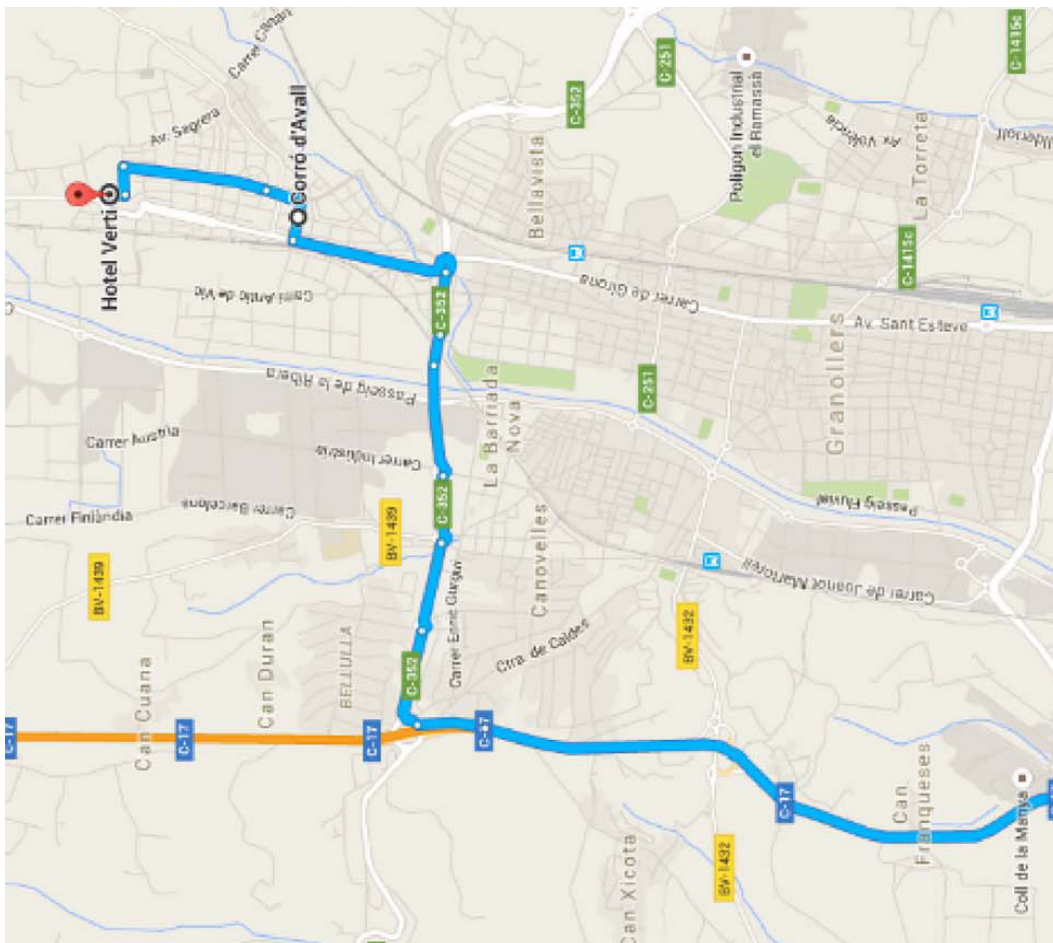

COMO LLEGAR AL HOTEL VERTI

Aeropuerto El Prat – Les Franqueses del Vallès centro:

- 1- RENFE Línea R2 Aeropuerto El Prat – Barcelona Sants.**
- 2- Traslado en Barcelona-Sants a Línea R3**

Línea	Salida Origen	Traslado en Barcelona-Sants		Línea	Llegada Destinació	Temps de viatge
		Llegada	Salida			
R2	05.42	05.58	06.02	R3	06.48	1.06
R2	06.38	06.57	07.01	R3	07.47	1.09
R2	07.08	07.27	07.52	R3	08.40	1.32
R2	07.38	07.57	08.22	R3	09.10	1.32
R2	08.38	08.57	09.01	R3	09.46	1.08
R2	09.38	09.57	10.22	R3	11.11	1.33
R2	10.38	10.57	11.22	R3	12.12	1.34
R2	11.38	11.57	12.02	R3	12.47	1.09
R2	12.38	12.57	13.03	R3	13.50	1.12
R2	13.08	13.27	13.33	R3	14.22	1.14
R2	14.08	14.27	14.30	R3	15.22	1.14
R2	15.08	15.27	15.49	R3	16.36	1.28
R2	15.38	15.57	16.10	R3	16.57	1.19
R2	17.08	17.27	17.32	R3	18.20	1.12
R2	17.38	17.57	18.03	R3	18.49	1.11
R2	18.08	18.27	18.36	R3	19.24	1.16
R2	18.38	18.57	19.21	R3	20.07	1.29
R2	19.08	19.27	19.45	R3	20.36	1.28
R2	20.38	20.57	21.02	R3	21.48	1.10
R2	21.08	21.27	21.32	R3	22.20	1.12
R2	22.08	22.27	22.30	R3	23.15	1.07

PLANO DE SITUACIÓN

HOTEL VERTI

**Jacint Verdager, 3 - Ctra. de Ribes, 5
08520 Les Franqueses del Vallès (Barcelona)**

TRAYECTO AEROPUERTO EL PRAT – HOTEL VERTI EN COCHE

C17 SALIDA N° 22 Caldes de Montbui / Canovelles / Granollers Nord